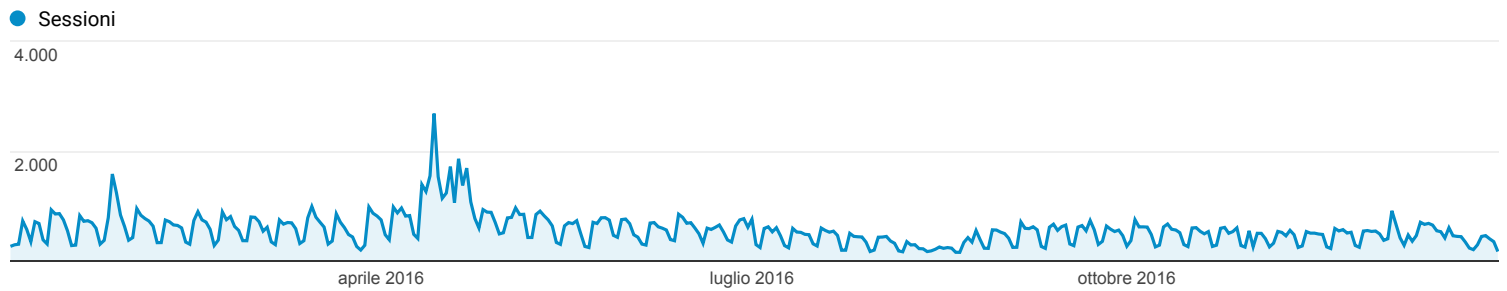

01 gen 2016 - 31 dic 2016

Panoramica del pubblico

Tutti gli utenti
100,00% Sessioni

Panoramica

Sessioni
208.953

Utenti
122.141

Visualizzazioni di pagina
577.505

Pagine/sessione
2,76

Durata sessione media
00:02:16

Frequenza di rimbalzo
56,05%

% nuove sessioni
56,05%

■ New Visitor ■ Returning Visitor

Lingua	Sessioni	% Sessioni
1. it-it	102.547	49,08%
2. it	94.933	45,43%
3. en-us	6.495	3,11%
4. en-gb	923	0,44%
5. (not set)	670	0,32%
6. en	594	0,28%
7. pt-br	335	0,16%
8. fr	218	0,10%
9. it-ch	205	0,10%
10. es	183	0,09%