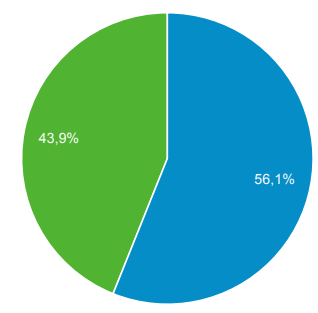

01 gen 2016 - 31 dic 2016

Panoramica del pubblico

Tutti gli utenti
100,00% Sessioni

Panoramica

Sessioni
208.953

Utenti
122.141

Visualizzazioni di pagina
577.505

Pagine/sessione
2,76

Durata sessione media
00:02:16

Frequenza di rimbalzo
56,05%

% nuove sessioni
56,05%

■ New Visitor ■ Returning Visitor

Lingua	Sessioni	% Sessioni
1. it-it	102.547	49,08%
2. it	94.933	45,43%
3. en-us	6.495	3,11%
4. en-gb	923	0,44%
5. (not set)	670	0,32%
6. en	594	0,28%
7. pt-br	335	0,16%
8. fr	218	0,10%
9. it-ch	205	0,10%
10. es	183	0,09%